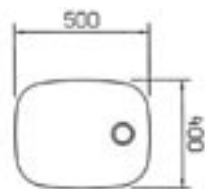

Måttanpassade heltäckande bänkar går idag att beställa enligt följande:
Längd 1000 mm till 3000 mm i 5 mm intervaller.
Djup på bänken 600, 610 eller 620 mm är ingen prisskillnad. 700 mm mot tillägg.
Tjocklek 15, 30 eller 40 mm (ingen prisskillnad).

OBS! ev frakt kan tillkomma beroende på orderns totala storlek.

Ho djup 200 mm

Ho djup 140 & 150 mm

Ho djup 150 mm

Franke Futurum Cirkaprislista 2007-07-01

Art.	Längd max i mm	Pris i SEK exkl. moms	Pris i SEK inkl. moms
DB10	1 000	3 096	3 870
DB11	1 100	3 220	4 025
DB12	1 200	3 317	4 146
DB13	1 300	3 337	4 221
DB14	1 400	3 436	4 295
DB15	1 500	3 500	4 375
DB16	1 600	3 627	4 534
DB17	1 700	3 706	4 633
DB18	1 800	3 796	4 745
DB19	1 900	3 912	4 890
DB20	2 000	3 998	4 998
DB21	2 100	4 169	5 211
DB22	2 200	4 327	5 409
DB23	2 300	4 448	5 560
DB24	2 400	4 569	5 711
DB25	2 500	4 687	5 859
DB26	2 600	4 809	6 011
DB27	2 700	4 931	6 164
DB28	2 800	5 053	6 316
DB29	2 900	5 172	6 465
DB30	3 000	5 291	6 614

Tillägg (DB-priset plus tillägg)

Urtag för häll	750	938
T1 (160 mm radie 25-ho)	2 696	3 370
T2 (340 mm radie 25-ho)	3 949	4 936
T3 (500 mm Tvättlåda)	2 274	2 843
T4 (550 mm radie 25-ho)	5 194	6 493
T5 (450 mm avrinningsplan)	4 520	5 650
T6 (370 mm Deltaho)	1 850	2 313
T7 (395 Ø rundho)	1 843	2 304
T8 (730 mm rektangulärho)	2 274	2 843
T9 (700 mm djup, rak kant)	1 048	1 310