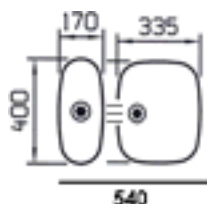

Måttanpassade heltäckande bänkar går idag att beställa enligt följande:
Längd 1000 mm till 3000 mm i 5 mm intervaller.
Djup på bänken 600, 610 eller 620 mm är ingen prisskillnad. 700 mm mot tillägg.
Tjocklek 15, 30 eller 40 mm (ingen prisskillnad).

Idag kan man välja på tre olika ho kombinationer:
2 st för 600 mm skåp eller 1 kombination för 800 mm skåp (ingen prisskillnad).

Övriga tillägg, se nedan.

I dessa diskbänkar ingår komplett vattenlås med korgventiler. Silbricka, propp samt twist-control eller pop-up går att köpa till som extra tillbehör.

OBS! ev frakt kan tillkomma beroende på orderns totala storlek.

Ho djup 200 mm

Ho djup 140 & 150 mm

Ho djup 150 mm

Franke Futurum Cirkaprislista 2007-07-01

Art.	Längd max i mm	Pris i SEK exkl. moms	Pris i SEK inkl. moms
DB10	1 000	3 096	3 870
DB11	1 100	3 220	4 025
DB12	1 200	3 317	4 146
DB13	1 300	3 337	4 221
DB14	1 400	3 436	4 295
DB15	1 500	3 500	4 375
DB16	1 600	3 627	4 534
DB17	1 700	3 706	4 633
DB18	1 800	3 796	4 745
DB19	1 900	3 912	4 890
DB20	2 000	3 998	4 998
DB21	2 100	4 169	5 211
DB22	2 200	4 327	5 409
DB23	2 300	4 448	5 560
DB24	2 400	4 569	5 711
DB25	2 500	4 687	5 859
DB26	2 600	4 809	6 011
DB27	2 700	4 931	6 164
DB28	2 800	5 053	6 316
DB29	2 900	5 172	6 465
DB30	3 000	5 291	6 614

Tillägg (DB-priset plus tillägg)

Urtag för häll	750	938
T1 (160 mm radie 25-ho)	2 696	3 370
T2 (340 mm radie 25-ho)	3 949	4 936
T3 (500 mm Tvättlåda)	2 274	2 843
T4 (550 mm radie 25-ho)	5 194	6 493
T5 (450 mm avrinningsplan)	4 520	5 650
T6 (370 mm Deltaho)	1 850	2 313
T7 (395 Ø rundho)	1 843	2 304
T8 (730 mm rektangulärho)	2 274	2 843
T9 (700 mm djup, rak kant)	1 048	1 310