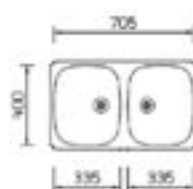

Måttanpassade heltäckande bänkar går idag att beställa enligt följande:
Längd 1000 mm till 3000 mm i 5 mm intervaller.
Djup på bänken 600, 610 eller 620 mm är ingen prisskillnad. 700 mm mot tillägg.
Tjocklek 15, 30 eller 40 mm (ingen prisskillnad).

Idag kan man välja på tre olika ho kombinationer:
2 st för 600 mm skåp eller 1 kombination för 800 mm skåp (ingen prisskillnad).

Övriga tillägg, se nedan.

I dessa diskbänkar ingår komplett vattenlås med korgventiler. Silbricka, propp samt twist-control eller pop-up går att köpa till som extra tillbehör.

OBS! ev frakt kan tillkomma beroende på orderns totala storlek.

Ho djup 200 mm

Ho djup 140 & 150 mm

Ho djup 150 mm

Franke Futurum Cirkaprislista 2007-07-01

Art.	Längd max i mm	Pris i SEK exkl. moms	Pris i SEK inkl. moms
DB10	1 000	3 096	3 870
DB11	1 100	3 220	4 025
DB12	1 200	3 317	4 146
DB13	1 300	3 337	4 221
DB14	1 400	3 436	4 295
DB15	1 500	3 500	4 375
DB16	1 600	3 627	4 534
DB17	1 700	3 706	4 633
DB18	1 800	3 796	4 745
DB19	1 900	3 912	4 890
DB20	2 000	3 998	4 998
DB21	2 100	4 169	5 211
DB22	2 200	4 327	5 409
DB23	2 300	4 448	5 560
DB24	2 400	4 569	5 711
DB25	2 500	4 687	5 859
DB26	2 600	4 809	6 011
DB27	2 700	4 931	6 164
DB28	2 800	5 053	6 316
DB29	2 900	5 172	6 465
DB30	3 000	5 291	6 614

Tillägg (DB-priset plus tillägg)

Urtag för häll	750	938
T1 (160 mm radie 25-ho)	2 696	3 370
T2 (340 mm radie 25-ho)	3 949	4 936
T3 (500 mm Tvättlåda)	2 274	2 843
T4 (550 mm radie 25-ho)	5 194	6 493
T5 (450 mm avrinningsplan)	4 520	5 650
T6 (370 mm Deltaho)	1 850	2 313
T7 (395 Ø rundho)	1 843	2 304
T8 (730 mm rektangulärho)	2 274	2 843
T9 (700 mm djup, rak kant)	1 048	1 310